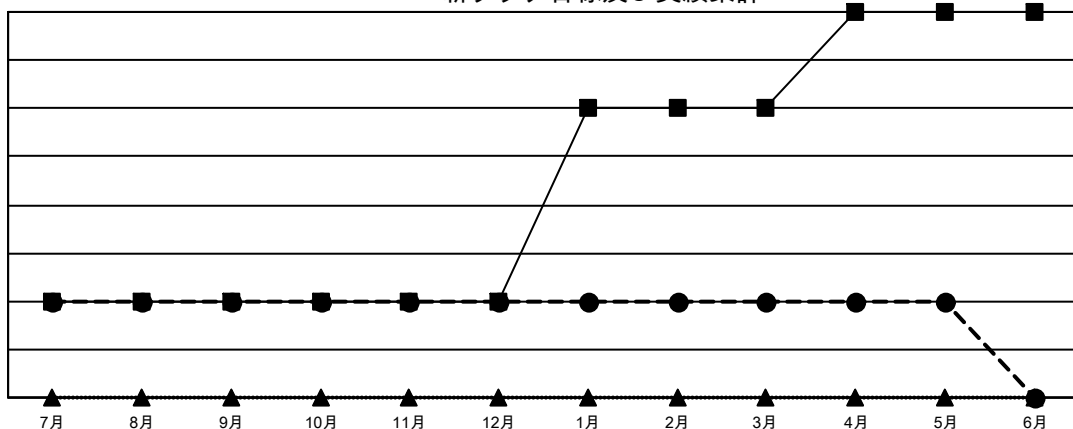

GMT MONTHLY MEMBERSHIP PROGRESS REPORT

Results as of: 5/31/2026

Multiple District 331

LOCATION: JAPAN

GMT: OPEN

GMT会則地域 5 - J

クラブ			
結果 : 2025-2026			
四半期	新クラブ目標	新クラブ	解散クラブ
7月/8月/9月	1	1	1
10月/11月/12月	0	0	2
1月/2月/3月	2	0	0
4月/5月/6月	1	0	0

名			
結果 : 2025-2026			
四半期	会員純増目標	会員増強実績	退会者 (転籍を含む) 実際
7月/8月/9月	95	183	95
10月/11月/12月	110	80	118
1月/2月/3月	75	104	85
4月/5月/6月	60	74	93

新クラブ目標及び実績累計

会員目標及び実績累計

解散クラブ: 3	126 CLUBS OF 177 一名以上の新会員を登録	男女別 男性 4,521 (81.68%) 女性 1,014 (18.32%)
退会者 物故会員 38 クラブ解散 21 その他 331 合計 390	会員累計データを見るには、ここをクリック	世帯主/家族会員合計 1,191 国際会費半額の家族会員 642