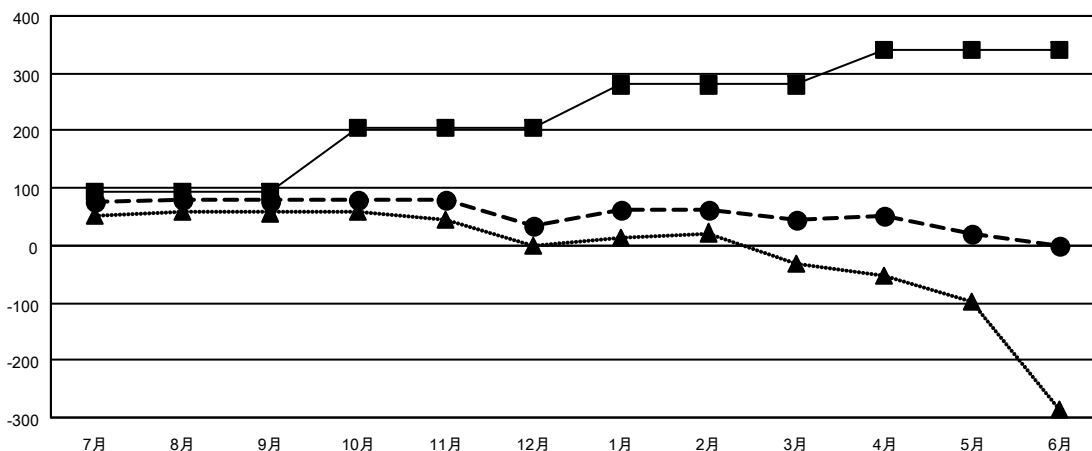

GMT MONTHLY MEMBERSHIP PROGRESS REPORT

Results as of: 5/31/2026

Multiple District 331

LOCATION: JAPAN

GMT: OPEN

GMT会則地域 5 - J

クラブ			
結果 : 2025-2026			
四半期	新クラブ目標	新クラブ	解散クラブ
7月/8月/9月	1	1	1
10月/11月/12月	0	0	2
1月/2月/3月	2	0	0
4月/5月/6月	1	0	0

名			
結果 : 2025-2026			
四半期	会員純増目標	会員増強実績	退会者 (転籍を含む) 実際
7月/8月/9月	95	183	95
10月/11月/12月	110	80	118
1月/2月/3月	75	104	85
4月/5月/6月	60	74	93

新クラブ目標及び実績累計

会員目標及び実績累計

解散クラブ: 3	126 CLUBS OF 177 一名以上の新会員を登録	男女別 男性 4,521 (81.68%) 女性 1,014 (18.32%)
退会者 物故会員 38 クラブ解散 21 その他 331 合計 390	会員累計データを見るには、ここをクリック	世帯主/家族会員合計 1,191 国際会費半額の家族会員 642